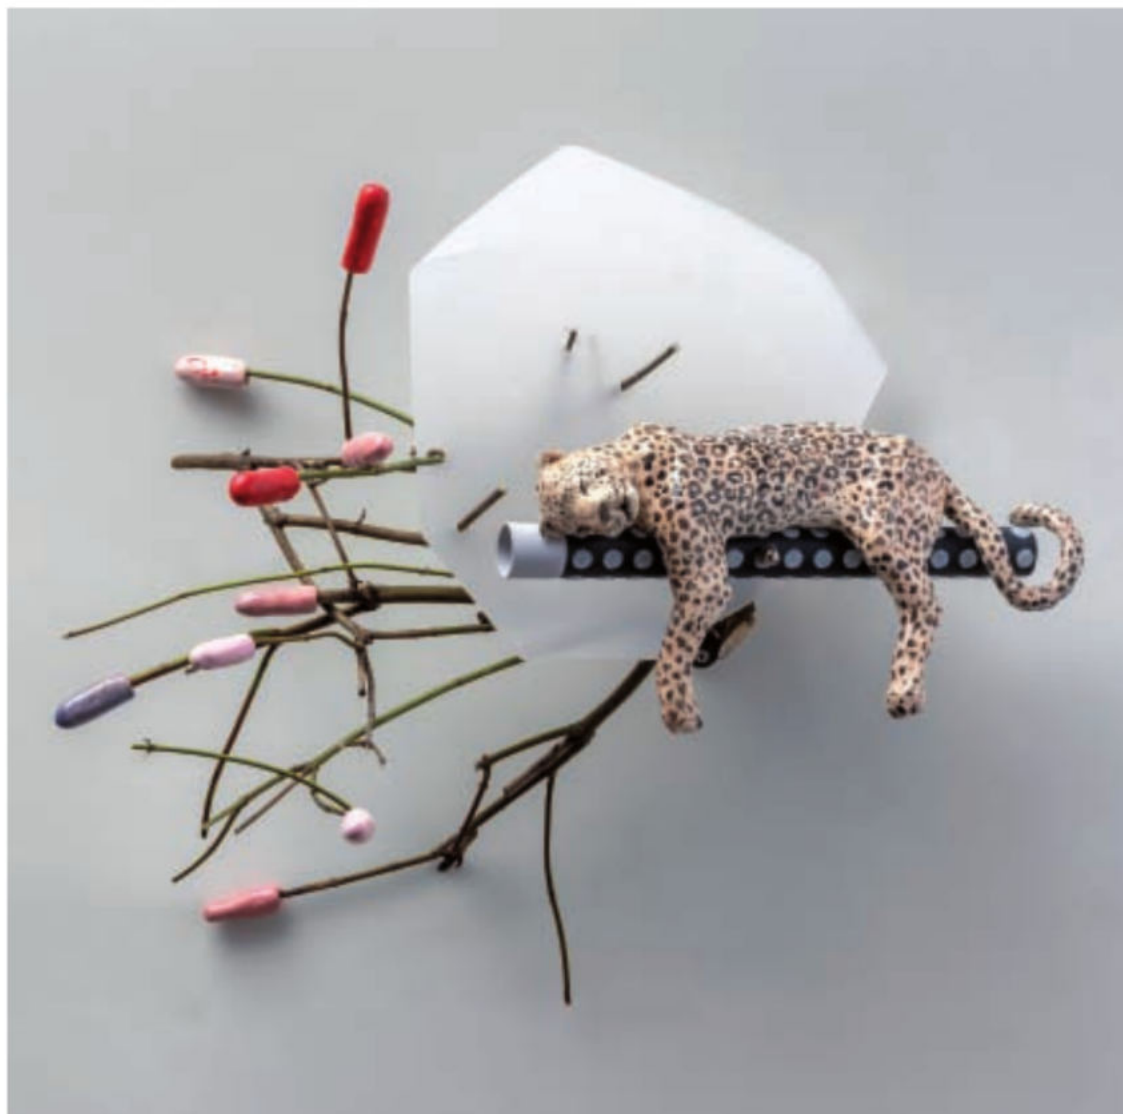

*Kunst zum Leben, Leben mit Kunst: Erneut präsent mit einer einzigartigen Sammlung etablierter und aufstrebender Künstlerinnen und Künstler.*

# Galerie Luzia Sassen: Extravagantes Künstlerportfolio

Herausragende Positionen auf den aktuellen Events - von der art KARLSRUHE bis zur ARTMUC

*Silke Rehberg; Leopard:Hagel; Keramik glasiert, Zweige, Acryllack, Tapete, Beschläge; 2025, 46 cm x 40 cm x 20 cm*

© VG Bild-Kunst, Bonn, 2025

Mit unerschütterlicher Leidenschaft und Offenheit für neue Herausforderungen gestaltet Galeristin Luzia Sassen Projekte im In- und

mit herausragenden Positionen. Ein wenig mag man bei der Künstlerin Silke Rehberg an den Dichter Heinrich Heine denken, der

Wendung gab. Auf den ersten Blick wirken ihre Arbeiten in bezaubernder, beinahe idyllischer Ästhetik. Schauen wir jedoch genau