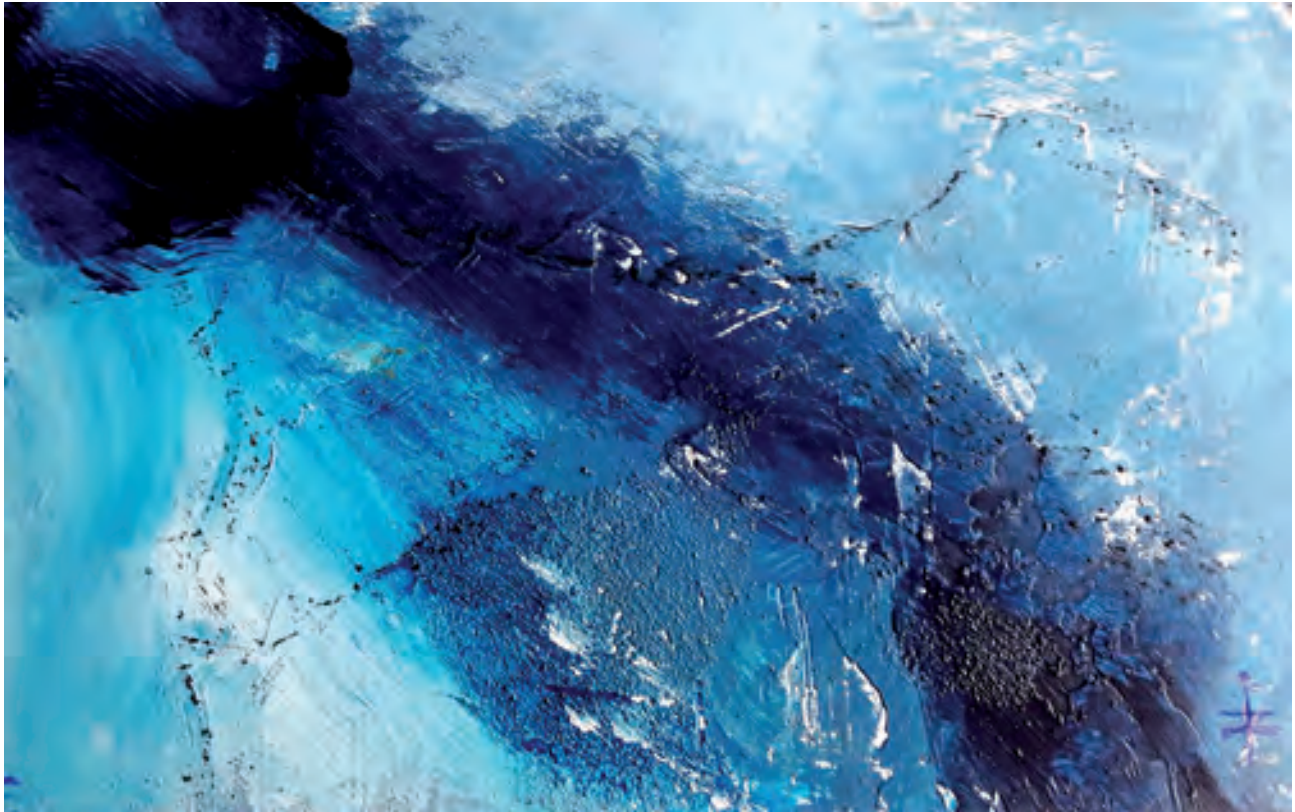

Strukturelle Vielfalt, Licht und Farbenpracht formen harmonisch ein großes Ganzes.

Ina Zielinski: Ein inneres Leuchten bringt die Natürlichkeit zum Klingen.

Ina Zielinski; Aguas; Acryl und Sand auf Leinwandkarton, 12 cm x 18 cm, Teil eines Tryptichons, 2016 © Ina Zielinski