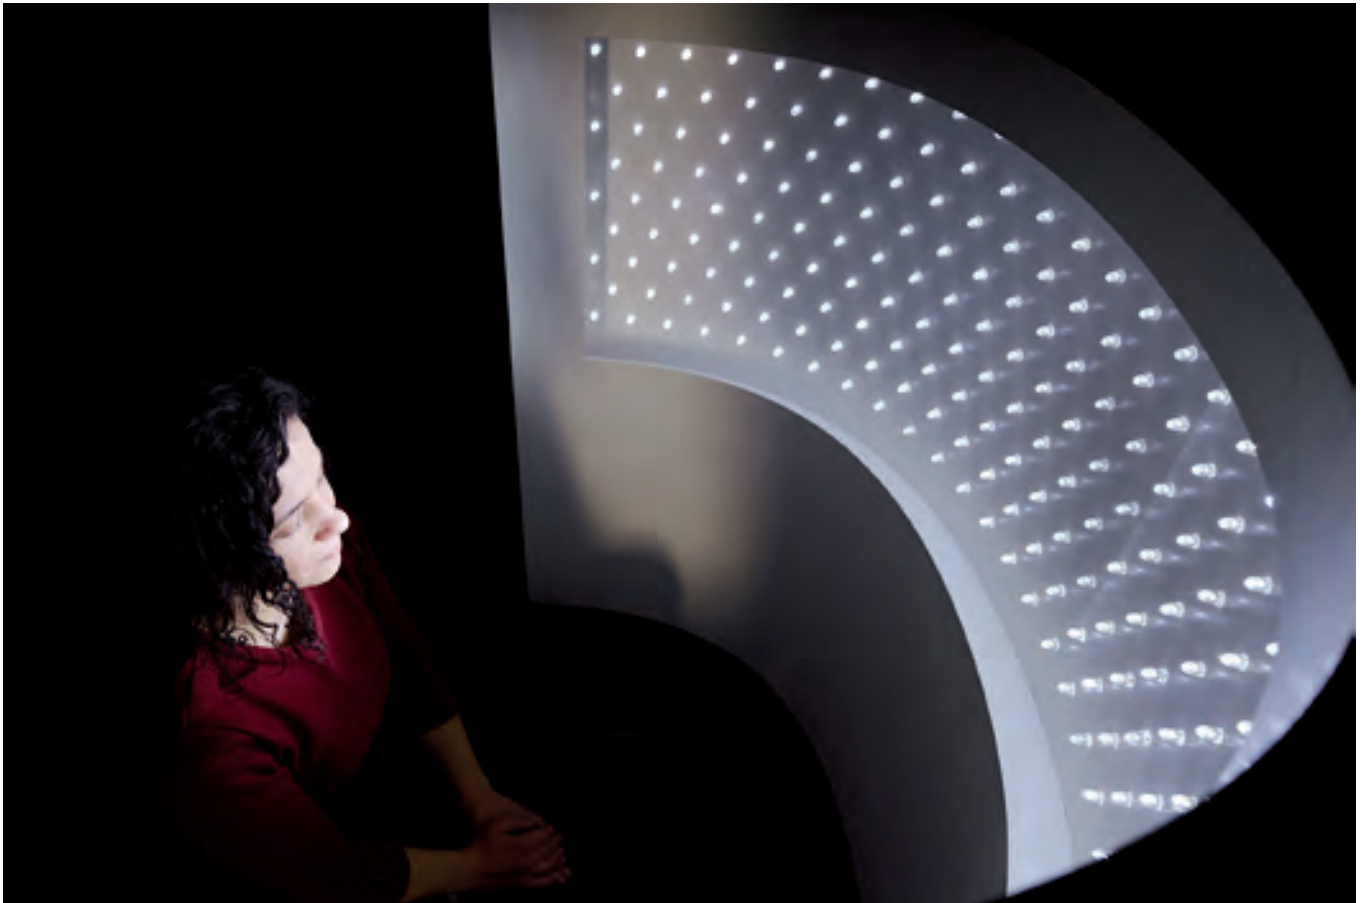

Illusion - Moving Space: Mixtur zwischen Kunst und Wissenschaft.

Kunstkraftwerk Leipzig: Frei von starrem, schablonenhaftem Denken.

Jahresausstellung 2017 bis zum 12. November 2017 in Leipzig

Ivana Franke (Kroatien); Seeing With Eyes Closed, Installation, 2011.